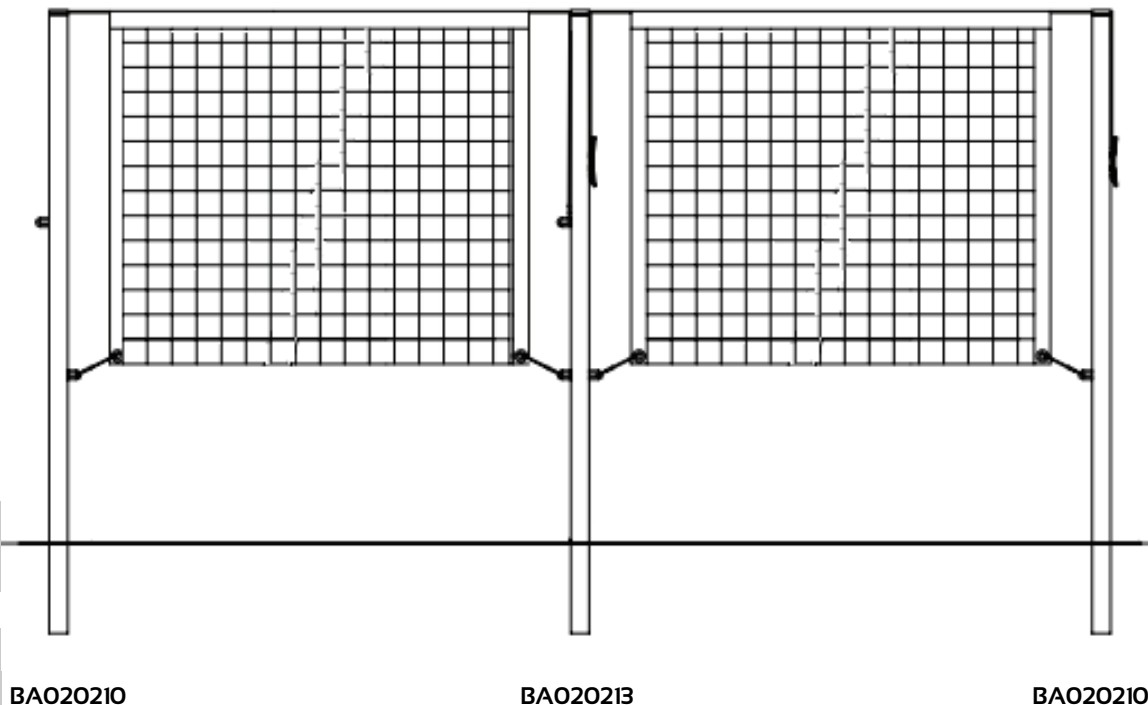

BAO20210

BAO20213

BAO20210

DESCRIPTIF TECHNIQUE

FIGURES/PHOTOS